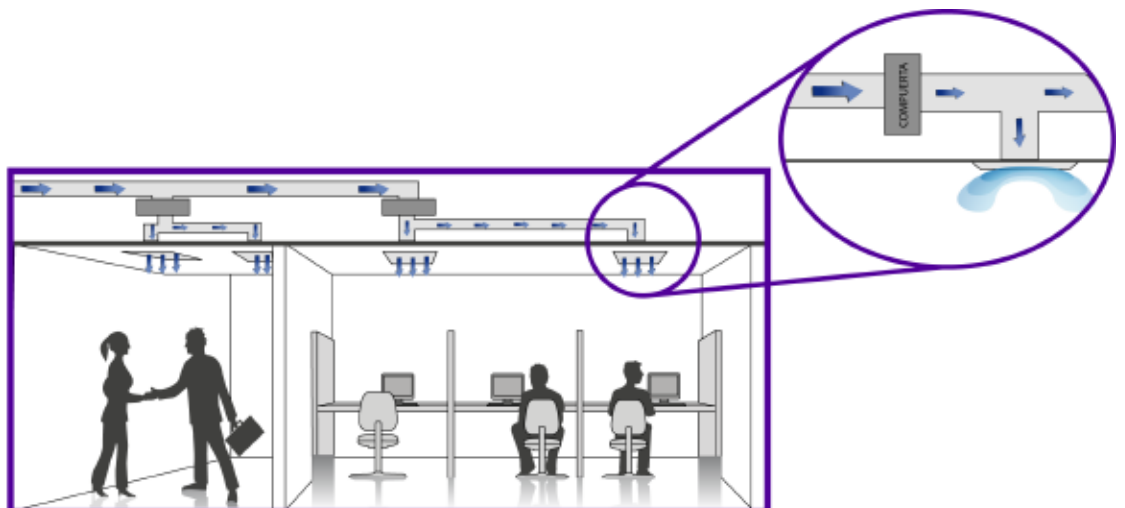

VERSATILIDAD

- Edificios públicos.
- Iglesias y Escuelas.
- Hospitales y Clínicas.
- Deportes bajo techo.
- Residencias.
- Áreas industriales.
- Oficinas.
- Restaurantes y Cafeterías.
- Hoteles.