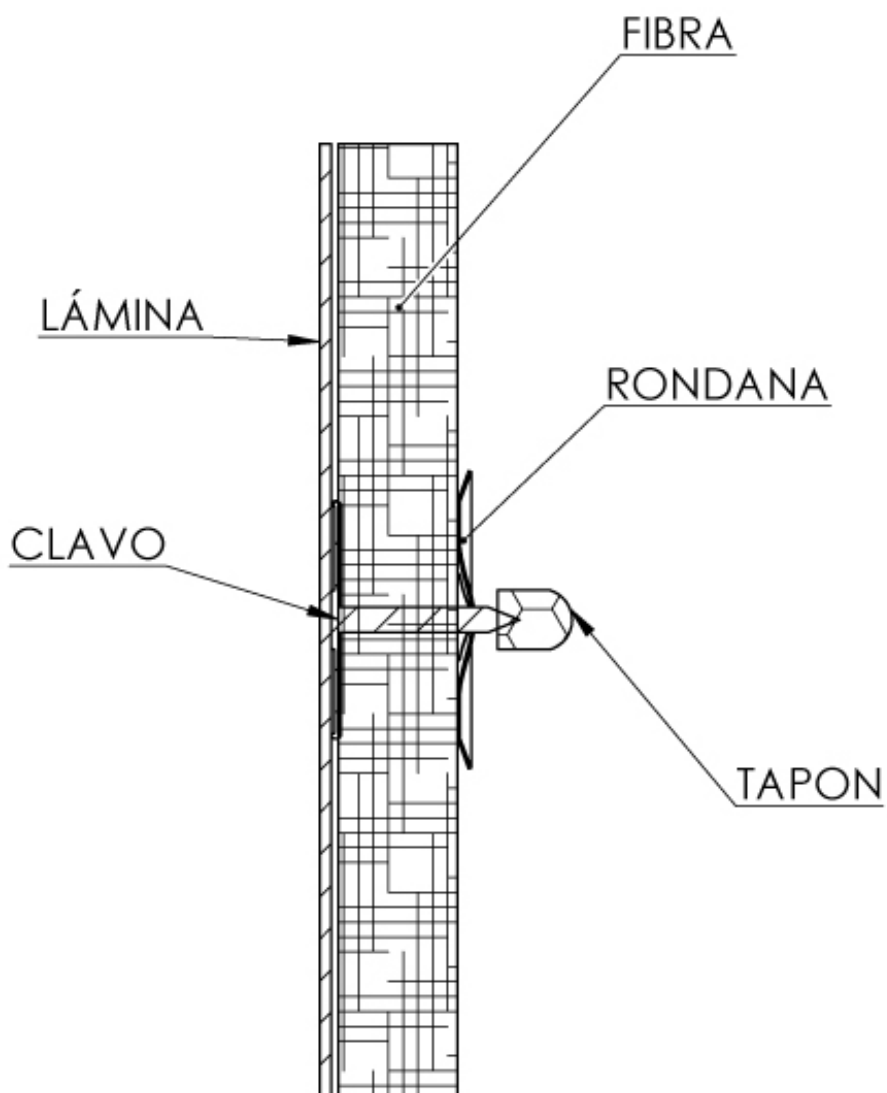

### ● DIMENSIONES

- Largo de 3/8"
- Pin de 3.50mm
- Base 25 mm

### ● INTRODUCCIÓN

El Clavo Soldable FDF2 proporciona una fijación rápida, firme y resistente de la fibra de vidrio a una superficie metálica, tales como ductos de aire, plenums, atenuadores, etc. El clavo soldable FDF2 son adecuados para aislamiento simple (sin recubrimiento de aluminio), Es compatible con los equipos de soldadura de clavo más comunes, se recomienda ser utilizado con nuestro equipo de soldadura CDW-72. Su longitud es de 3/8" y está fabricado en acero galvanizado, incluye una rondana metálica.

### ● ACCESORIOS

● PLANO DE DIMENSIONES

● ESPECIFICACIÓN SUGERIDA

El Clavo Soldable FDF2 será de la marca Innes. Proporcionará una fijación rápida, firme y resistente de la fibra de vidrio a una superficie metálica. Será adecuado para aislamiento simple (sin recubrimiento de aluminio), será compatible con los equipos de soldadura de clavo más comunes. Su longitud será de 3/8" y estará fabricado en acero galvanizado, incluirá una rondana metálica. Se recomendará ser utilizado con nuestro equipo de soldadura CDW-72.