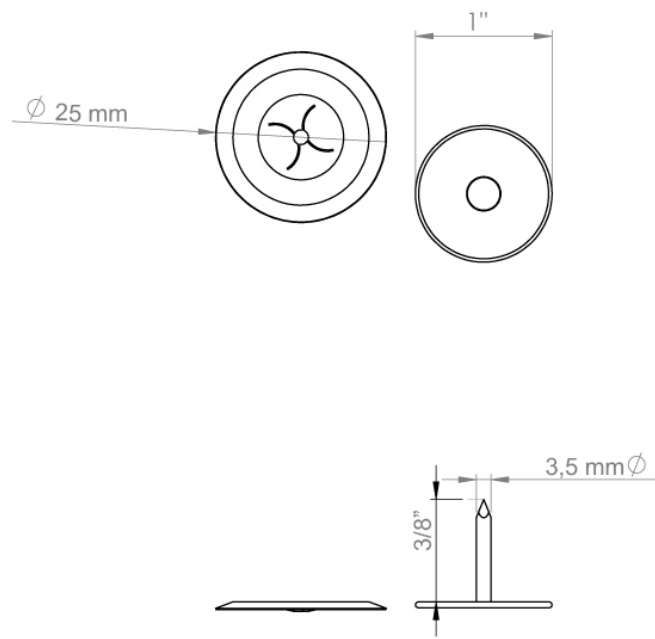

● PLANO DE DIMENSIONES