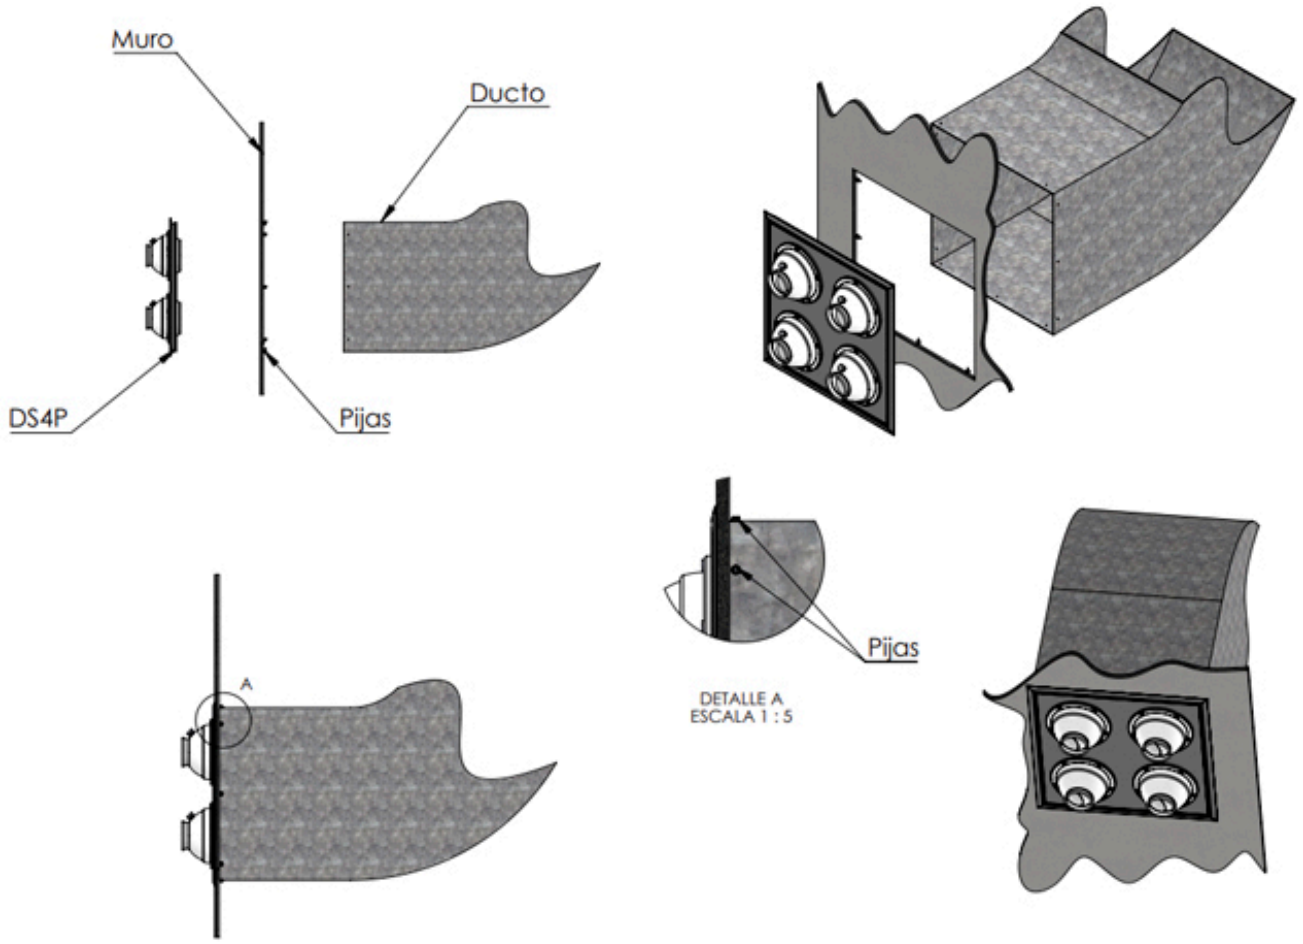

Fijar el DS2P con pijas a ducto

DETALLE A

Av. División del Norte N°76 Col. Memetla,
 Cuajimalpa México. C.P. 05330 D.F.
 Lada sin costo: 01 800 OK INNES
 E-mail: ventas@innes.com.mx
www.innes.com.mx

Los dibujos de este documento no son elaborados con la intención de especificar aspectos exactos del producto. Estos dibujos no están a escala.
 Innes Aire S.A. de C.V. se reserva el derecho de hacer cambios sin previo permiso.