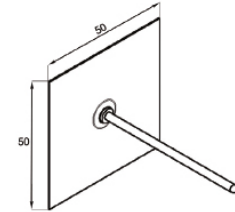

Características:

- Clavo autoadherible para fijar fibra de vidrio
- No requiere equipo especial o herramienta para su uso
- Incluye rondana de contra de 30mm y capuchón plástico
- Adhesivo de alta resistencia
- Se recomienda colocar en superficies lisas libres de polvo, grasa o cualquier líquido

Materiales y Acabados:

- Acero recubierto de zinc
- Rondana de lámina galvanizada
- Capuchón plástico
- Adhesivo de alta resistencia

Plano de Dimensiones:

Base	Material	Acero galvanizado
	Dimensiones	50 x 50 mm (2" x 2")
	Grosor	0,4 mm (28 ga).
Caña	Material	El acero inoxidable 304
	Diámetro	2,7 mm (12 ga).
	longitudes	25 a 400 mm (1" a 16")

Adhesivo	Base	Blanco, reticulada, espuma de polietileno de célula cerrada
	Revestimiento	adhesivo de acrilato modificado en ambos lados
	Transalántico	papel siliconado
	Grosor	1 mm
Potencia (FINAT-TM 1, en acero inoxidable, recubierto por una cara con 50 micras de poliéster película)		
	1 minuto	> 18 N / 25 mm
	20 minutos	lagrima
	24 horas	lagrima
Resistencia a la cizalladura (FINAT-TM 8, en acero inoxidable, recubierto por una cara con 50 micras película de poliéster)		
	23 ° C	> 150 horas
	70 ° C	1 hora