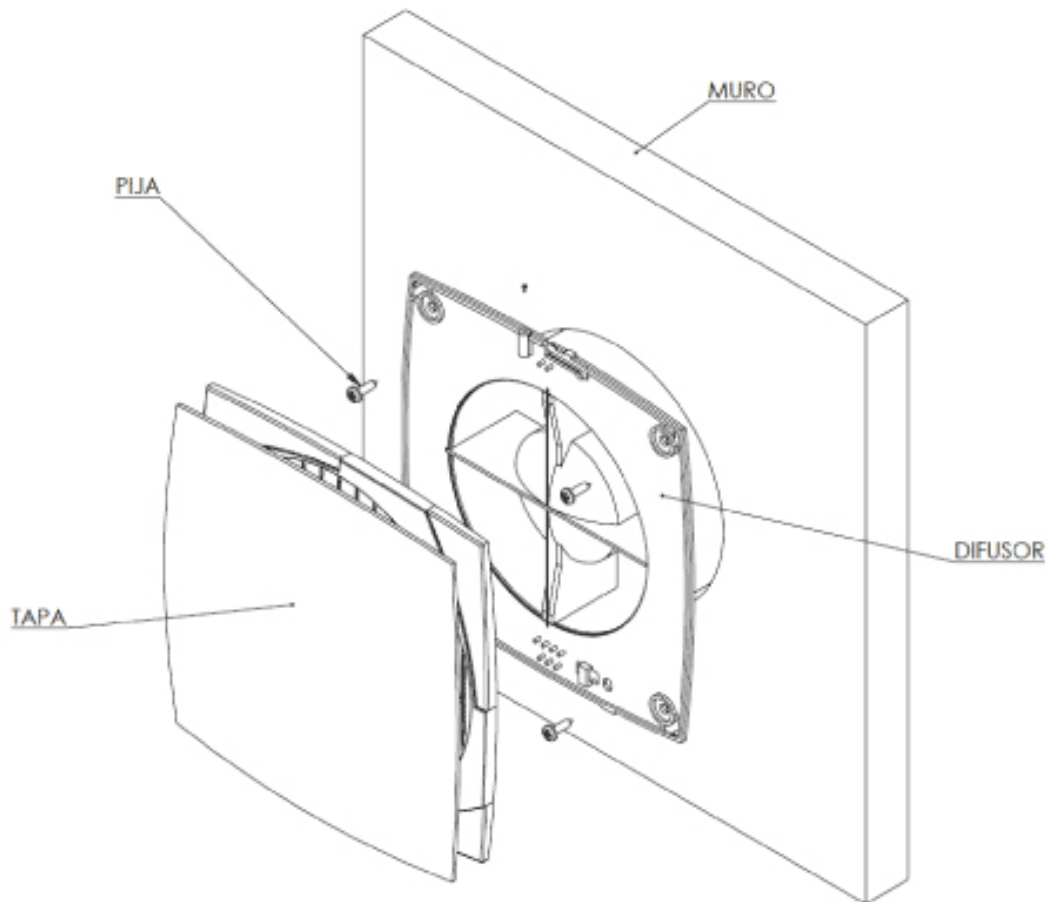

Características:

- Extractor axial de aire marca Jet Flo
- Diseñado para ventilación de baños
- Montaje en techos o muros
- Bajo nivel de ruido - Incluye compuerta antiretorno

Dimensiones:

- Diámetros disponibles de 100 mm o 125 mm

Diagrama de Instalación:

Especificación Sugerida:

Los extractores axiales de aire modelo LD serán de la marca Jet Flo. Su aplicación será para extracción en baños. Tendrán un impulsor de 7 hojas. Su nivel de ruido será bajo. Los extractores axiales LD podrán instalarse en techos o muros y se podrán conectar a ductos de 100 mm o 125 mm de diámetro. Contarán con una placa frontal en color blanco (mod. LD) o en aluminio (mod. LDA), ocultando la apariencia de la rejilla. Incluirán una compuerta antiretorno y estarán contruidos en plástico ABS color blanco (mod. LD) o aluminio (mod. LDA).