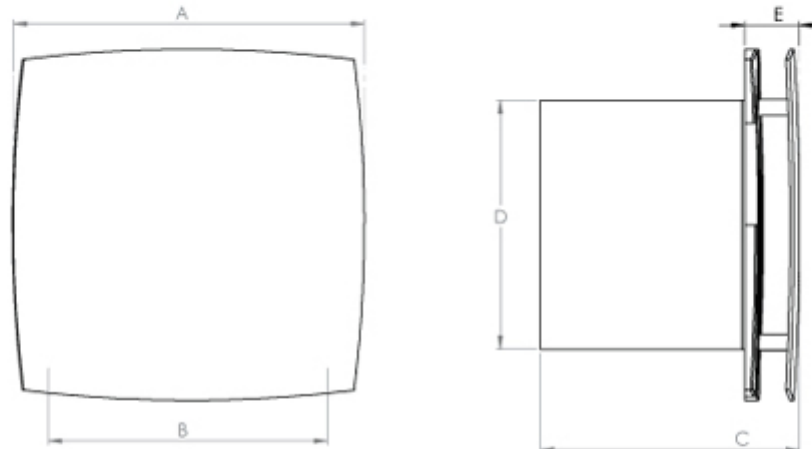

MODELO LD/LDA	DIMENSIONES EN mm					VOLTAJE (@60Hz)	Potencia (Watts)	Frecuencia (R.P.M.)	Capacidad de extracción (cfm's)	Nivel de sonido a 3m (db)
	A	B	C	D	E					
100-LDA	150	108	126	100	30	120	14	2300	51.8	33
125-LDA	176	113	132	125	32	120	16	2300	98.4	34