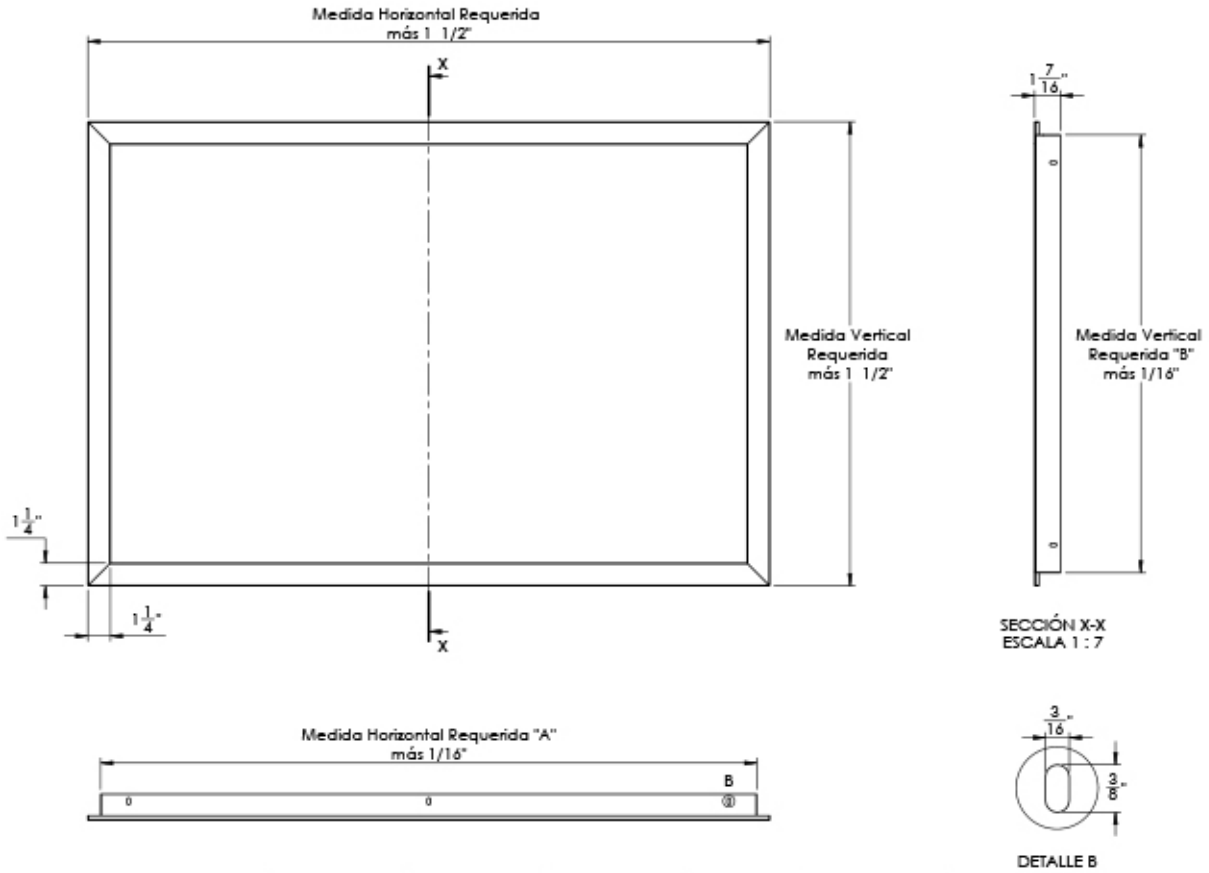

Modelo	Medida Requerida			
	Horizontal (A)		Vertical (B)	
	Mínima	Máxima	Mínima	Máxima
MCE	6	36	6	24

Nombre de la obra: _____
Ubicación: _____
Arquitecto: _____
Ingeniero: _____
Contratista: _____

Presentado por:

Fecha:

Av. División del Norte N°76 Col. Memella,
Cuajimalpa México. C.P. 05330 D.F.

www.innes.com.mx

Nota: Este submittal está diseñado para demostrar dimensiones generales de dicho producto. Los dibujos de este submittal no son elaborados con la intención de especificar aspectos exactos del producto. Estos dibujos no están a escala. Innes Aire S.A. de C.V. se reserva el derecho de hacer cambios sin previo permiso.