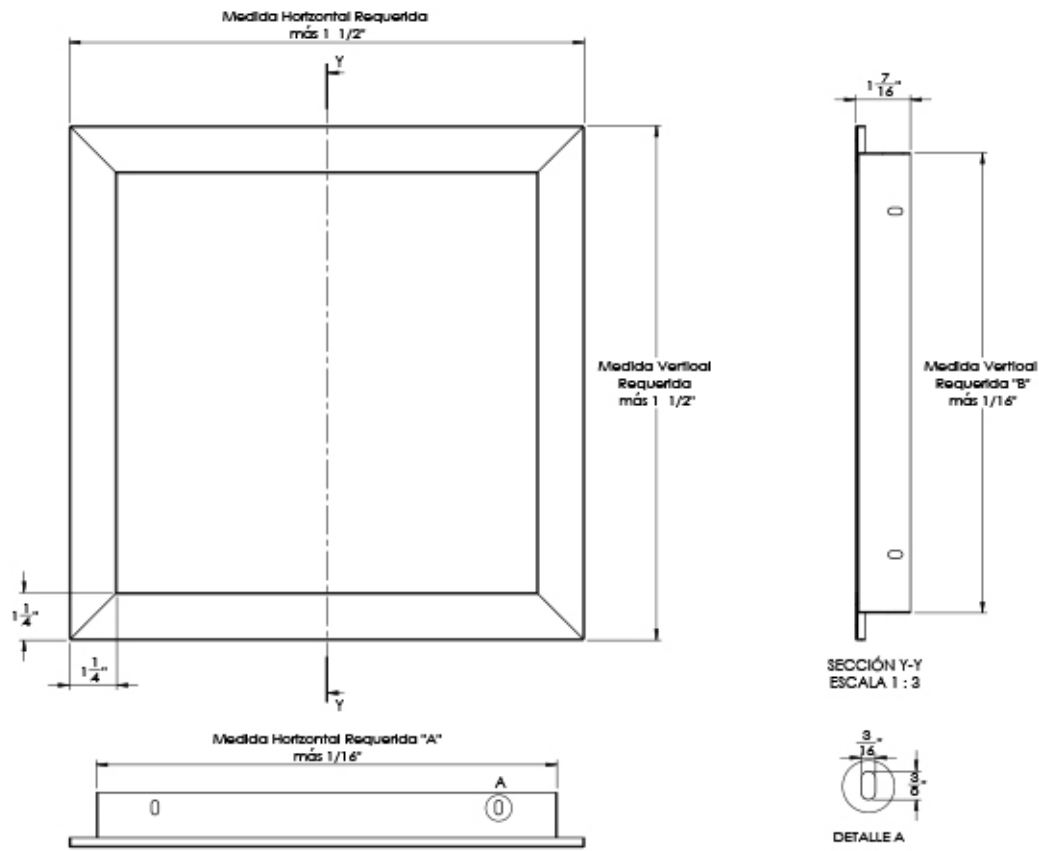

Características:

- Marco de montaje exterior para difusores y rejillas
- Apariencia estética en la instalación
- Complemento ideal para la instalación de los difusores cuadrangulares marca Innes

Materiales y Acabados:

- Fabricación en aluminio, acero o acero inoxidable
- Colores de línea para aluminio y acero: blanco, blanco tablaroca o negro mate
- Colores especiales disponibles

Plano de Dimensiones:

Modelo	Medida Requerida			
	Horizontal (A)		Vertical (B)	
	Mínima	Máxima	Mínima	Máxima
MCE	6	24	6	24

Nombre de la obra: _____
Ubicación: _____
Arquitecto: _____
Ingeniero: _____
Contratista: _____

Presentado por:

Fecha:

Av. División del Norte N°76 Col. Memella,
Cuajimalpa México. C.P. 05330 D.F.

www.innes.com.mx

Nota: Este submittal está diseñado para demostrar dimensiones generales de dicho producto. Los dibujos de este submittal no son elaborados con la intención de especificar aspectos exactos del producto. Estos dibujos no están a escala. Innes Aire S.A. de C.V. se reserva el derecho de hacer cambios sin previo permiso.