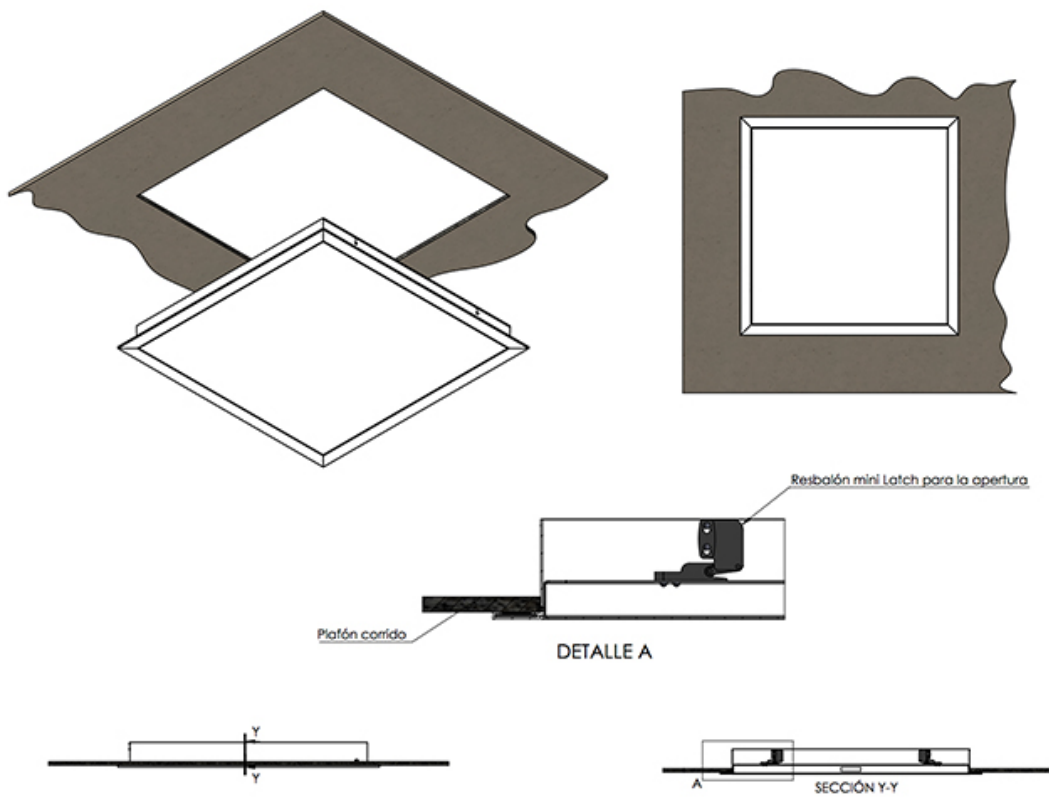

RCTB

Rejillas y Registros Ciegos

El registro ciego modelo RCTB tiene un diseño innovador debido a su apariencia estética y de fácil apertura mediante un mecanismo de cierre oculto el cual funciona a través de presión en el panel frontal. Los registros ciegos facilitan el acceso a las áreas de mantenimiento e inspección en muros o en plafones. Las dimensiones disponibles son desde 12"x12" hasta 48"x24" en incrementos de 2". La tapa está construida en aluminio y el marco es de aluminio extruido. Su acabado es en pintura electrostática en colores de línea: blanco, blanco tablaroca o negro mate. Los colores especiales están también disponibles.

Características:

- Registro ciego para acceso a plafón
- Tapa abatible
- Diseño innovador
- Apariencia estética
- Sistema de apertura y cierre oculto

Dimensiones:

- Desde 12"x12" hasta 48"x24" en incrementos de 2"

Materiales y Acabados:

- Marco y tapa fabricados en aluminio
- Colores de línea: blanco, blanco tablaroca o negro mate
- Colores especiales disponibles

Versatilidad:

- Edificios públicos
- Iglesias y Escuelas
- Hospitales y Clínicas
- Deportes bajo techo
- Residencias
- Áreas industriales
- Oficinas
- Restaurantes y Cafeterías
- Hoteles

www.innes.com.mx

SECCIÓN X-X

Modelo	Medida Requerida			
	Medida "A"		Medida "B"	
Registro Ciego	Mínima	Máxima	Mínima	Máxima
	12	48	12	24

Diagrama de Instalación:

Especificación Sugerida:

El registro ciego modelo RCTB marca Innes contará con un sistema oculto de fácil apertura a través de presión en el panel frontal. Las dimensiones disponibles serán desde 12"x12" hasta 48"x24" fabricados en aluminio en incrementos de 2". Su construcción será en aluminio para la tapa y aluminio extruido para el marco. El acabado será en pintura electrostática en colores de línea: blanco, blanco tablaroca o negro mate.