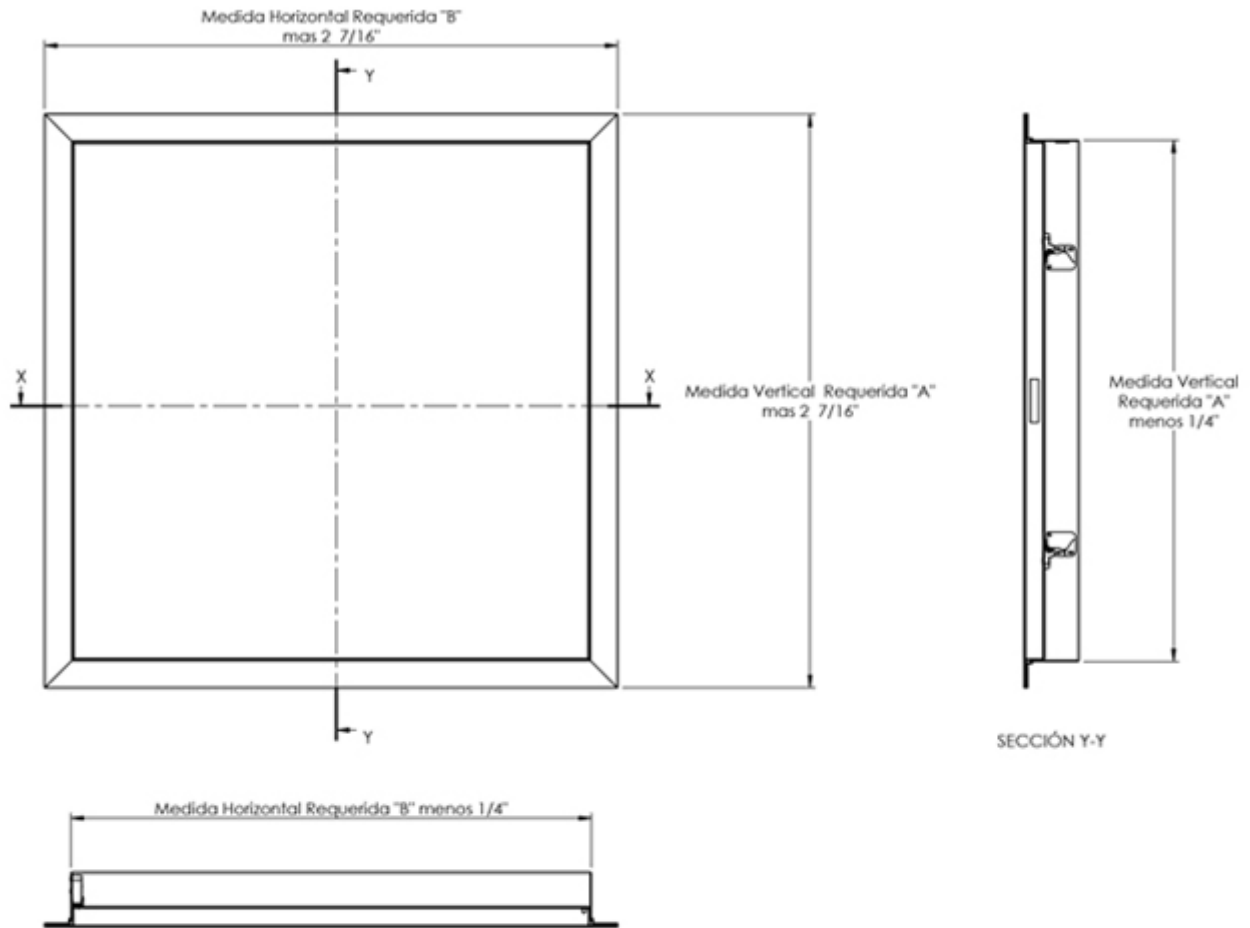

RCTB

Rejillas y Registros Ciegos

El registro ciego modelo RCTB tiene un diseño innovador debido a su apariencia estética y de fácil apertura mediante un mecanismo de cierre oculto el cual funciona a través de presión en el panel frontal. Los registros ciegos facilitan el acceso a las áreas de mantenimiento e inspección en muros o en plafones. Las dimensiones disponibles son desde 12"x12" hasta 48"x24" en incrementos de 2". La tapa está construida en aluminio y el marco es de aluminio extruido. Su acabado es en pintura electrostática en colores de línea: blanco, blanco tablaroca o negro mate. Los colores especiales están también disponibles.

Características:

- Registro ciego para acceso a plafón
- Tapa abatible
- Diseño innovador
- Apariencia estética
- Sistema de apertura y cierre oculto

Dimensiones:

- Desde 12"x12" hasta 48"x24" en incrementos de 2"

Materiales y Acabados:

- Marco y tapa fabricados en aluminio
- Colores de línea: blanco, blanco tablaroca o negro mate
- Colores especiales disponibles

Versatilidad:

- Edificios públicos
- Iglesias y Escuelas
- Hospitales y Clínicas
- Deportes bajo techo
- Residencias
- Áreas industriales
- Oficinas
- Restaurantes y Cafeterías
- Hoteles

www.innes.com.mx

SECCIÓN X-X

Modelo	Medida Requerida			
	Medida "A"		Medida "B"	
Registro Ciego	Mínima	Máxima	Mínima	Máxima
	12	48	12	24

Diagrama de Instalación:

Especificación Sugerida:

El registro ciego modelo RCTB marca Innes contará con un sistema oculto de fácil apertura a través de presión en el panel frontal. Las dimensiones disponibles serán desde 12"x12" hasta 48"x24" fabricados en aluminio en incrementos de 2". Su construcción será en aluminio para la tapa y aluminio extruido para el marco. El acabado será en pintura electrostática en colores de línea: blanco, blanco tablaroca o negro mate.